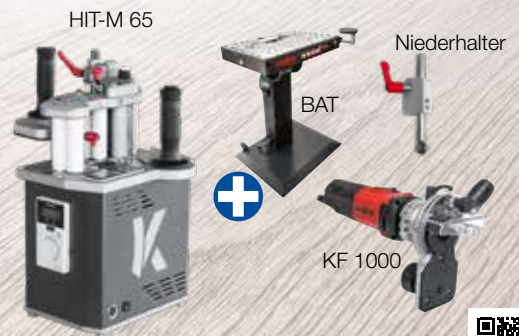

### Paketpreis

**11.914,00 CHF**

ohne MwSt. - statt 12.494,10 CHF

\*Lieferumfang: 1 Auflageplatte (50° schwenkbar), 1 Reinigungsbürste, 2 Arretierungsbolzen (kurz / lang), 1 Sechskantschlüssel (3 mm, 4 mm, 5 mm, 6 mm), 1 Augenschraube mit Schäkel, 1 Tanos Systainer (Größe 5), 1 Anschlussleitung (Strom/Druckluft)