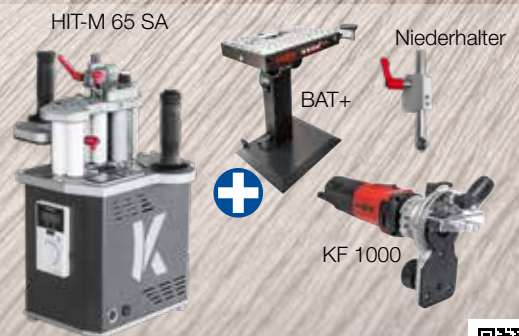

### Paketpreis

**13.333,00 CHF**

ohne MwSt. - statt 13.914,10 CHF

\*Lieferumfang: 1 schwenkbar angetriebene Rolle, 1 Auflageplatte, (50° schwenkbar), 1 Reinigungsbürste, 2 Arretierungsbolzen (kurz / lang), 1 Arretierungsschraube, Sechskantschlüssel (3 mm, 4 mm, 5 mm, 6 mm), 1 Augenschraube mit Schäkel, 1 Tanos Systainer (Größe 5), 1 Anschlussleitung (Strom/Druckluft)